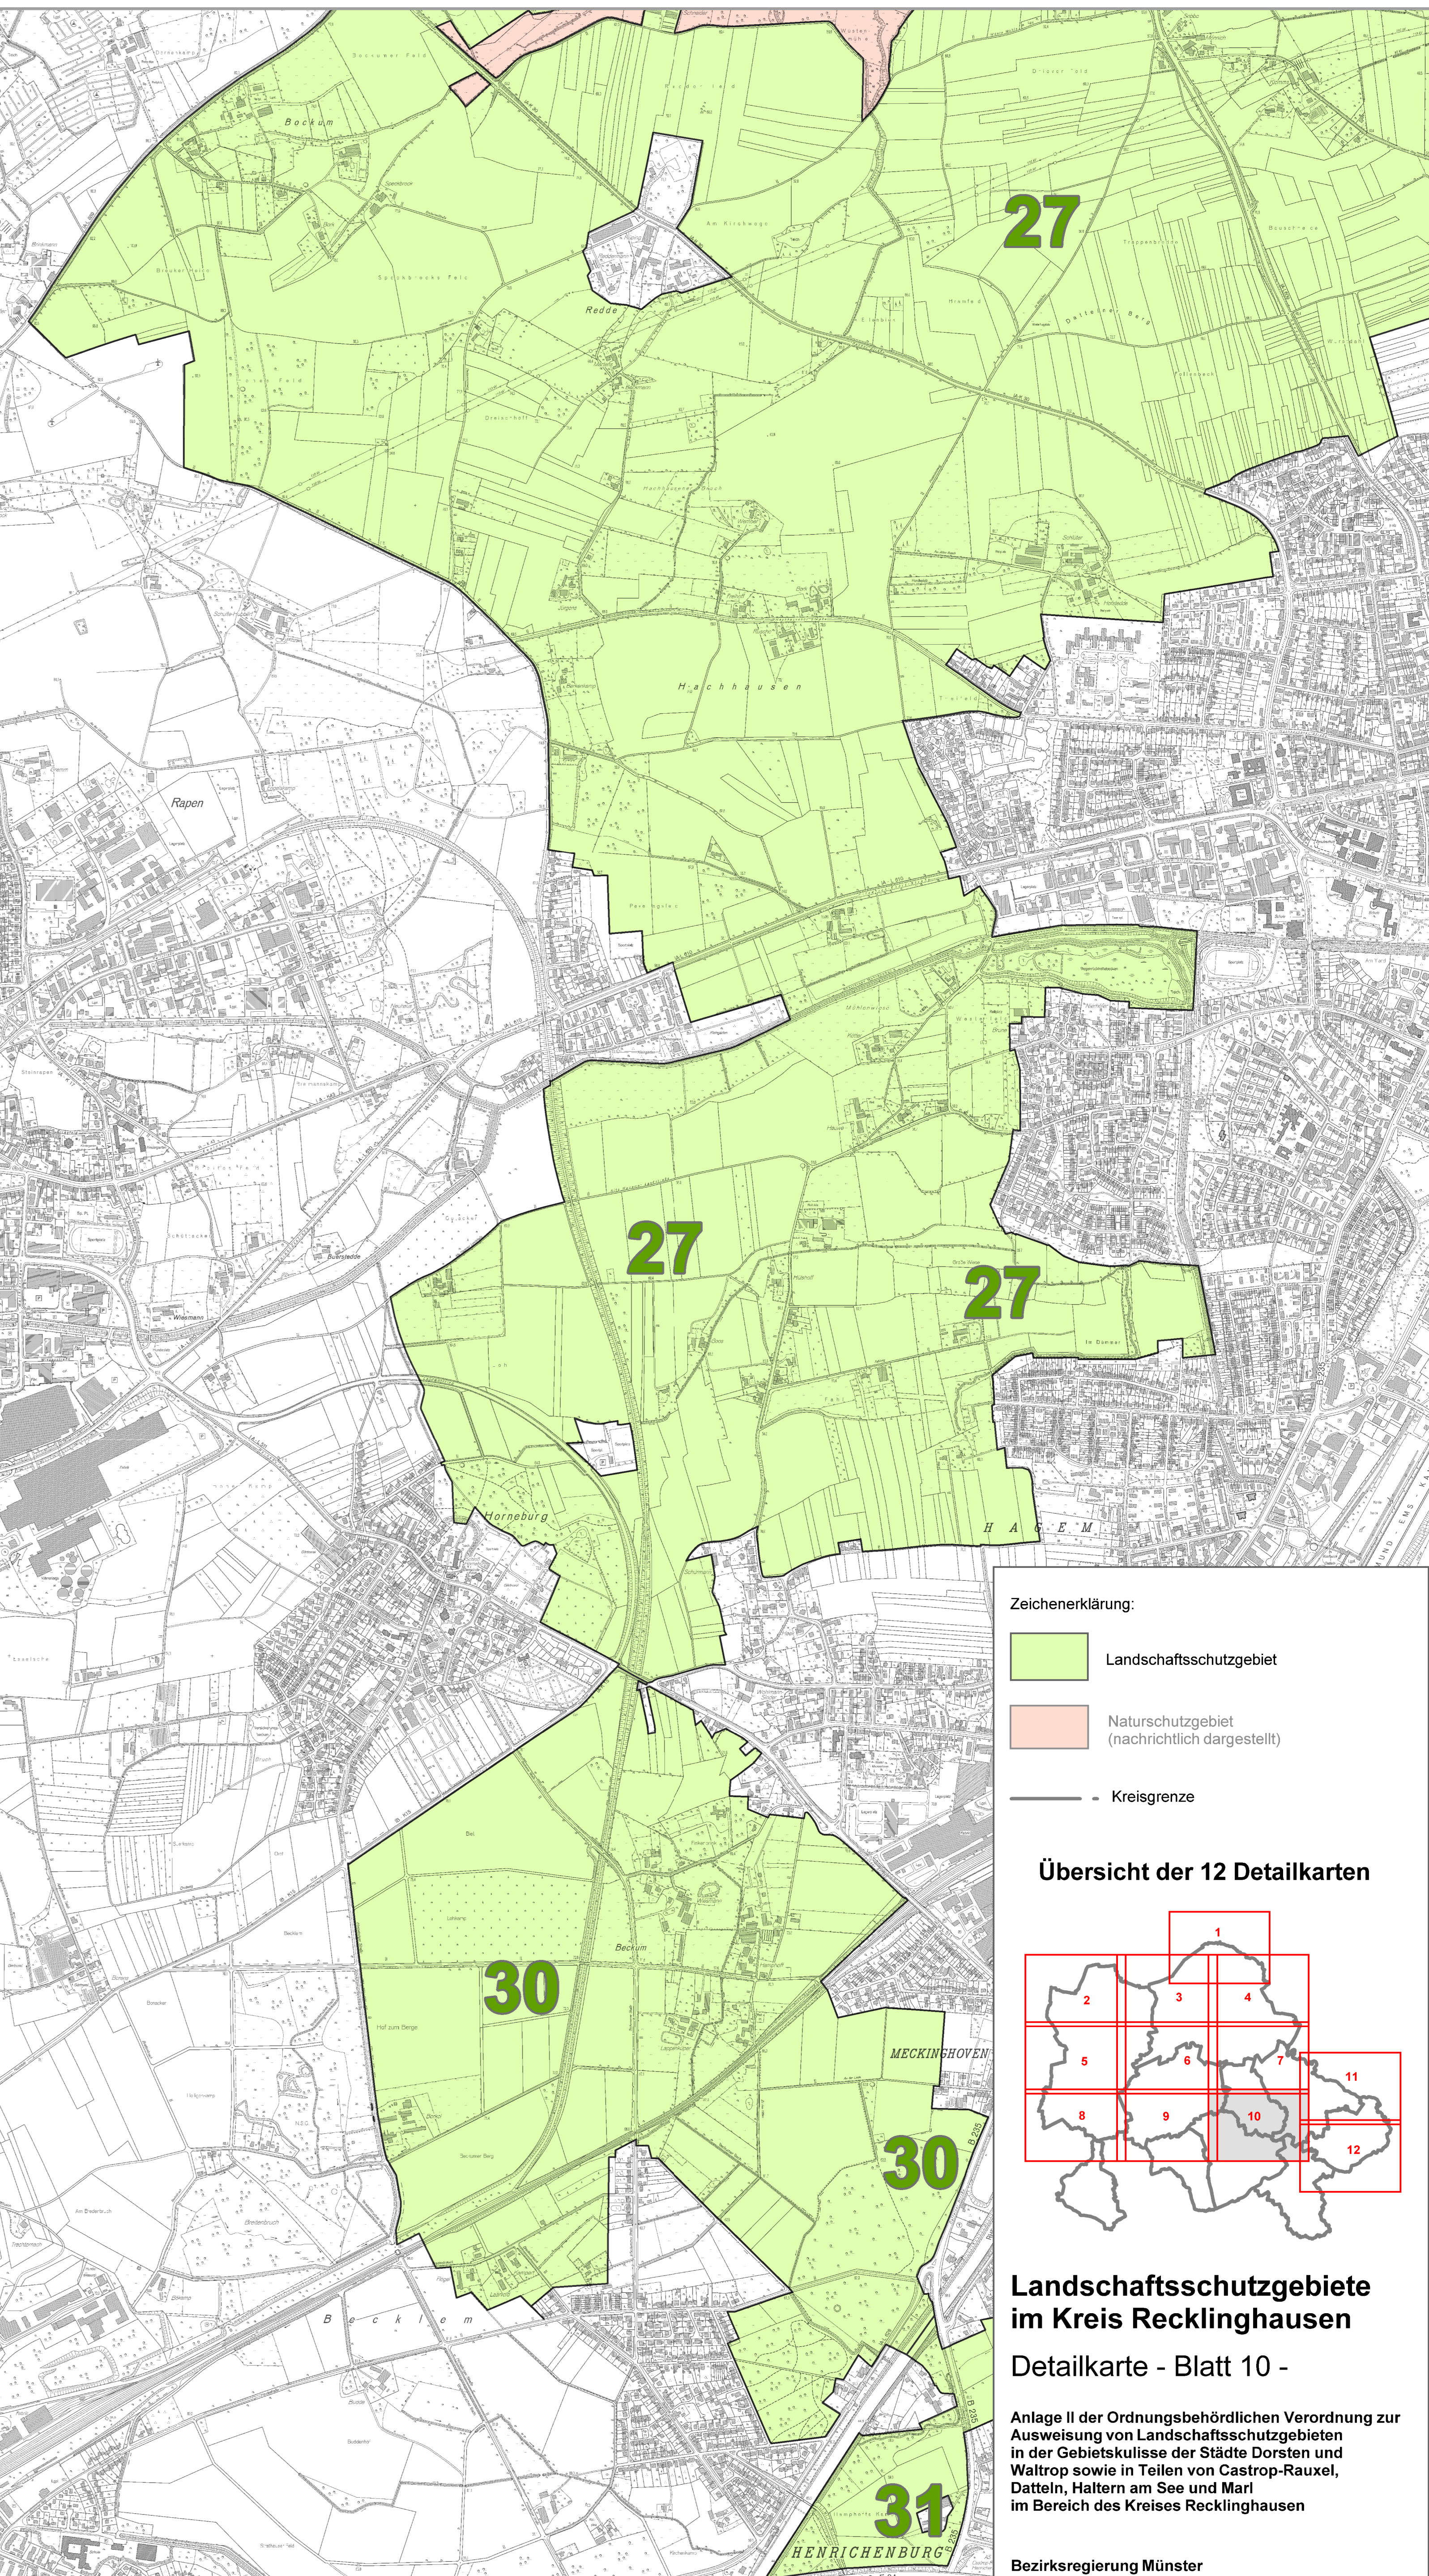

Landschaftsplan "Vestischer Höhenrücken" (im Verfahren)

- Zeichenerklärung:
- Landschaftsschutzgebiet
 - Naturschutzgebiet (nachrichtlich dargestellt)
 - Kreisgrenze

Übersicht der 12 Detailkarten

Landschaftsschutzgebiete im Kreis Recklinghausen Detailkarte - Blatt 10 -

Anlage II der Ordnungsbehördlichen Verordnung zur Ausweisung von Landschaftsschutzgebieten in der Gebietskulturreise der Städte Dorsten und Waltrop sowie in Teilen von Castrop-Rauxel, Datteln, Haltern am See und Marl im Bereich des Kreises Recklinghausen